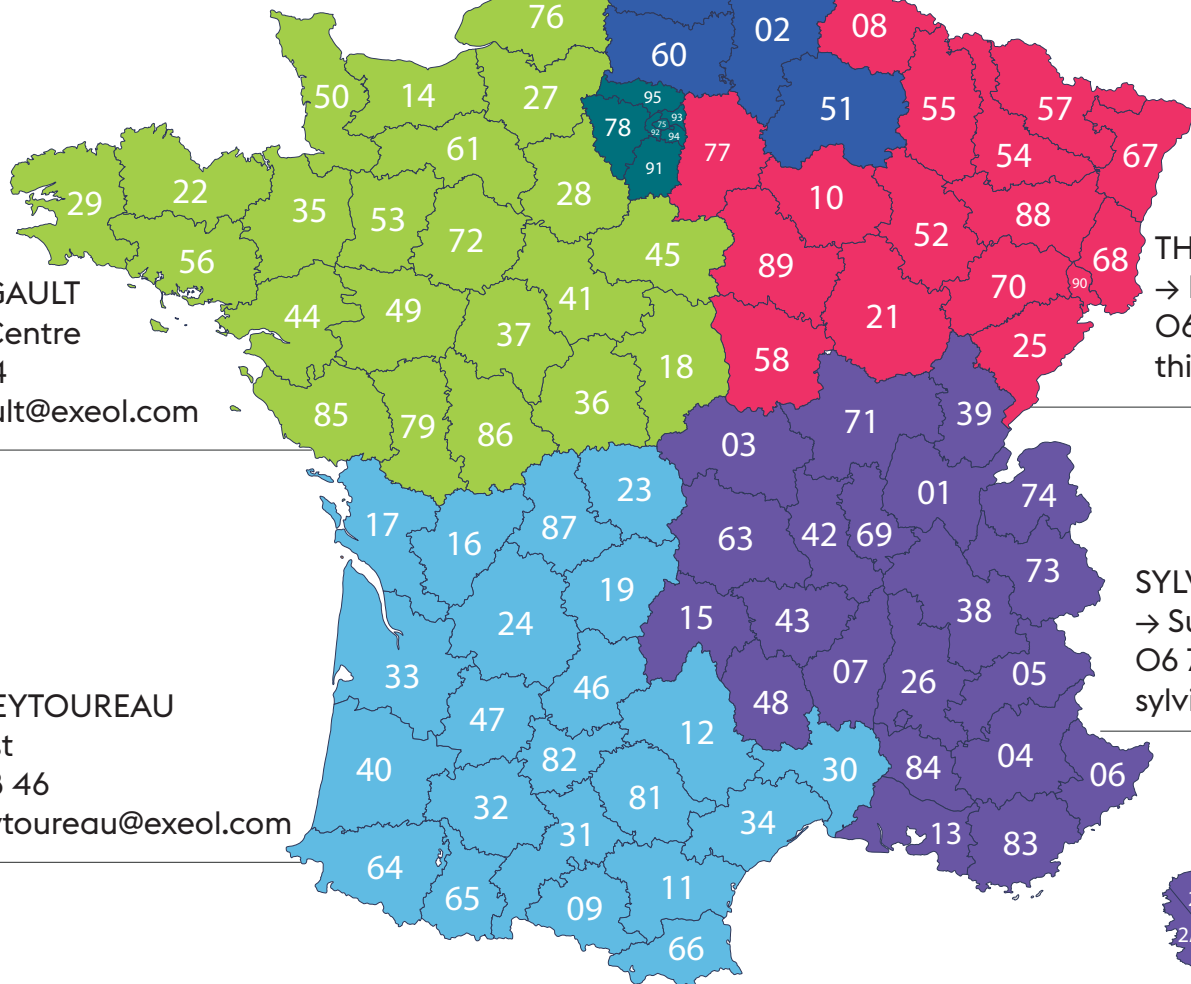

**MARION LETARTRE**  
 → Nord  
 07 86 27 03 78  
 mletartre.exeol@gmail.com

**PIERRE-FRANÇOIS LE BART**  
 → Paris et RP  
 06 07 38 98 58  
 pierrefrancois.lebart@exeol.com

**SÉVERINE RIGAULT**  
 → Bretagne-Centre  
 07 88 98 61 84  
 severine.rigault@exeol.com